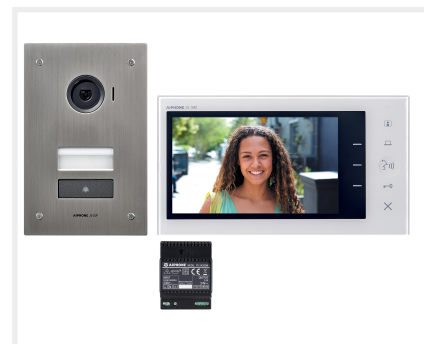

Kit vidéo platine encastré avec moniteur écran 7" - 2 fils intégral

Réf : JVS1F

Code : 130441

EAN : 4968249531425

Caractéristiques techniques

Kit composé de la platine de rue encastrée + moniteur + alimentation.

Moniteur :

- **2 fils intégral**
- Ecran couleur LCD 7", extra plat
- Touches sensibles
- Contrôle du volume d'écoute et de sonnerie
- Surveillance de l'entrée
- Ajustement du contre-jour
- Prise de parole, raccrochage, mains libres (mode talkie/walkie disponible)
- Ouverture de porte - 2 contacts (libération des 2 contacts simultanée)
- Mémoire d'images (1 image par appel), maxi 30 images
- Micro et HP non accessibles par la face avant : plus de risque de détérioration (eau, produit nettoyant...)
- Etrier compatible boîte d'encastrement normalisée de diamètre 67 mm

Platine :

- **2 fils intégral**
- **IP54 - IK08**
- Caméra : 70° vertical et 90° horizontal
- Fixations identiques aux platines JF, JK, JO et JP pour du remplacement
- Fixation encastrée : inox 2 mm
- 1 contact alimenté (12 Vcc - 500 mA max)
- 1 contact sec (max 1 A sous 24 Vcc)
- Entrée bouton de sortie, il libère les 2 sorties
- Bouton d'appel éclairé en permanence
- Eclairage nocturne par le porte étiquette
- Haut parleur derrière la façade pour une meilleure protection
- **Dimensions de la platine de rue (l x h x ép.) : 135 x 209 x 2 mm**

Kit vidéo platine encastré avec moniteur écran 7" - 2 fils intégral

Réf : JVS1F

Code : 130441

EAN : 4968249531425

- Dimensions encastrement (l x h x p) : 110 x 180 x 45 mm

Alimentation :

- Alimentation en entrée : 230 Vac
- Alimentation de sortie : 24 Vcc - 2 A
- Alimentation à découpage
- Fixation par rail DIN 4 modules ou par vis