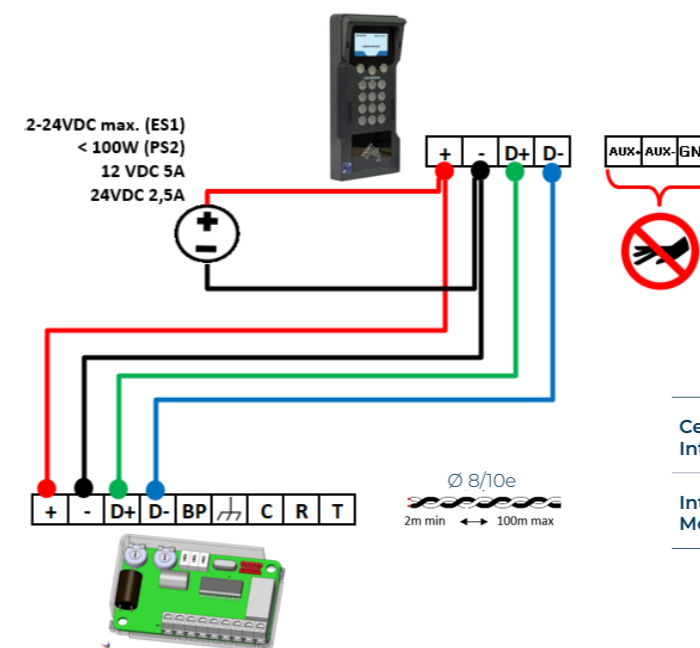

(1) Dispositif évitant qu'un résident soit dérangé par des appels répétitifs

CENTRALE

CARACTÉRISTIQUES CENTRALE	Alimentation préconisée (non incluse)	12 VDC 5A - 24 VDC 2,5A
SYSTÈME	Nombre de relais	1 (+3)

1 porte - 03-0102

FORMULE

PRÉPAYÉ

Offre Sirocco*
+
15 ans de mise en relation
**PRÉPAYÉ
15 ANS**

*Module de transmission 4G-IP inclus

Cf. pages XX et XX pour découvrir les offres

SCHÉMA SIMPLIFIÉ* et CÂBLAGE

1 porte - 03-0102

Centrale Interphone	4 fils (2 paires torsadées)
Interphone Module 4G-IP	4 fils (2 paires torsadées)